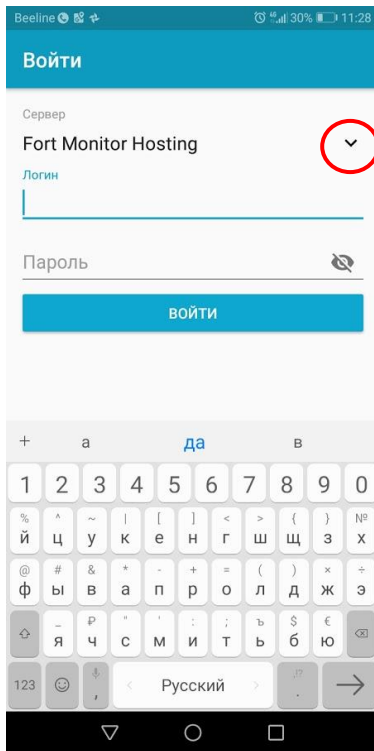

# Авторизация в мобильном приложении на платформе Android

В стартовом окне нажмите выпадающий список

Нажмите «Новый сервер»

Введите своё название, например «ИП Иванов» в строке «Адрес» - fm.iif-monitoring.ru