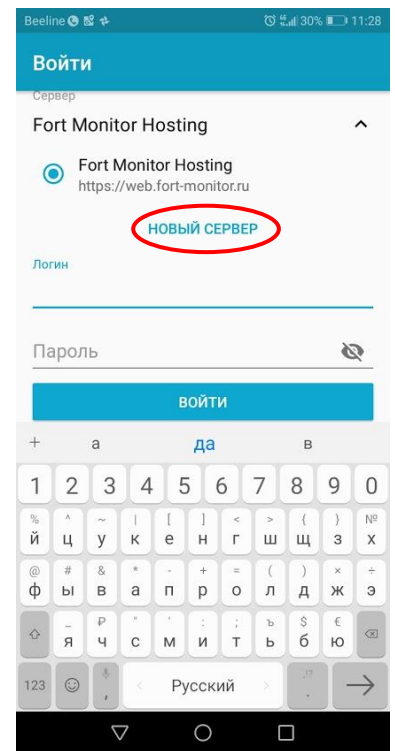

# Авторизация в мобильном приложении на платформе Android

В стартовом окне нажмите выпадающий список

Нажмите «Новый сервер»

Введите своё название, например «ИП Иванов» в строке «Адрес» - fm.iif-monitoring.ru

Вводите свой логин и пароль, жмёте «ВОЙТИ»