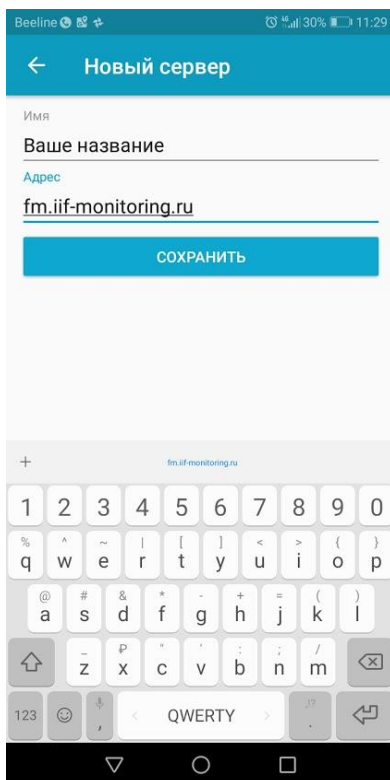

# Авторизация в мобильном приложении на платформе Android

В стартовом окне нажмите выпадающий список

Нажмите «Новый сервер»

Введите своё название, например «ИП Иванов» в строке «Адрес» - fm.iif-monitoring.ru

Вводите свой логин и пароль, жмёте «ВОЙТИ»